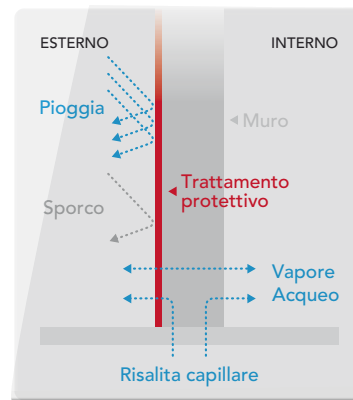

PULIZIA E TRATTAMENTO DI SUPERFICI

I PRODOTTI

SCAF si avvale di prodotti elaborati espressamente per questo scopo **protettivo**, rigorosamente certificati, atossici e rispettosi dell'ambiente; prodotti che non modificano le caratteristiche e le proprietà dei materiali sui quali sono collocati, e ne garantiscono la necessaria **permeabilità** all'aria e al vapore acqueo.

Sono prodotti estremamente sicuri, utilizzati con sempre maggior frequenza per trattamento protettivo di marmo, granito, ardesia, pietra lavica, basalto, arenaria, pietre e marmi anticati, marmoresina, gres porcellanato, porfido. La maggior parte delle formule dei prodotti protettivi e detergenti utilizzati, infatti, sono:

- a base di acqua
- senza solventi
- senza silicone
- biodegradabili
- non tossici
- non irritanti
- non infiammabili