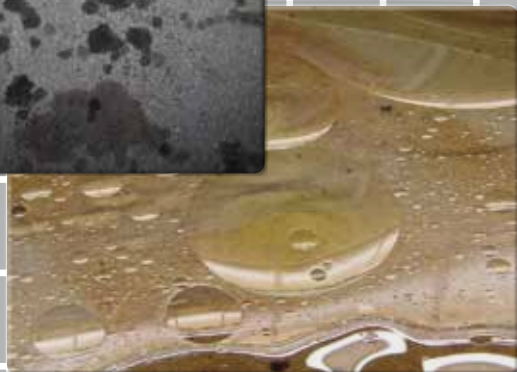

NUOVO SERVIZIO!

PULIZIA E TRATTAMENTO DI OGNI SUPERFICIE

urbana
e domestica

PULIZIA E TRATTAMENTO DI SUPERFICI

I PRODOTTI

SCAF si avvale di prodotti elaborati espressamente per questo scopo **protettivo**, rigorosamente certificati, atossici e rispettosi dell'ambiente; prodotti che non modificano le caratteristiche e le proprietà dei materiali sui quali sono collocati, e ne garantiscono la necessaria **permeabilità** all'aria e al vapore acqueo.

Sono prodotti estremamente sicuri, utilizzati con sempre maggior frequenza per trattamento protettivo di marmo, granito, ardesia, pietra lavica, basalto, arenaria, pietre e marmi anticati, marmoresina, gres porcellanato, porfido. La maggior parte delle formule dei prodotti protettivi e detergenti utilizzati, infatti, sono:

- a base di acqua
- senza solventi
- senza silicone
- biodegradabili
- non tossici
- non irritanti
- non infiammabili

EFFETTO DEL TRATTAMENTO

SCAF

Sede Legale ed Amministrativa

Via Vittorio Corcos, 15 - 50142 Firenze

Tel. 055 363362 r.a. - Fax 055 3220791

E-mail b.biagi@scaf.fi.it

C.F. e P. IVA 00431980481 - Albo Società Cooperative n° A103281